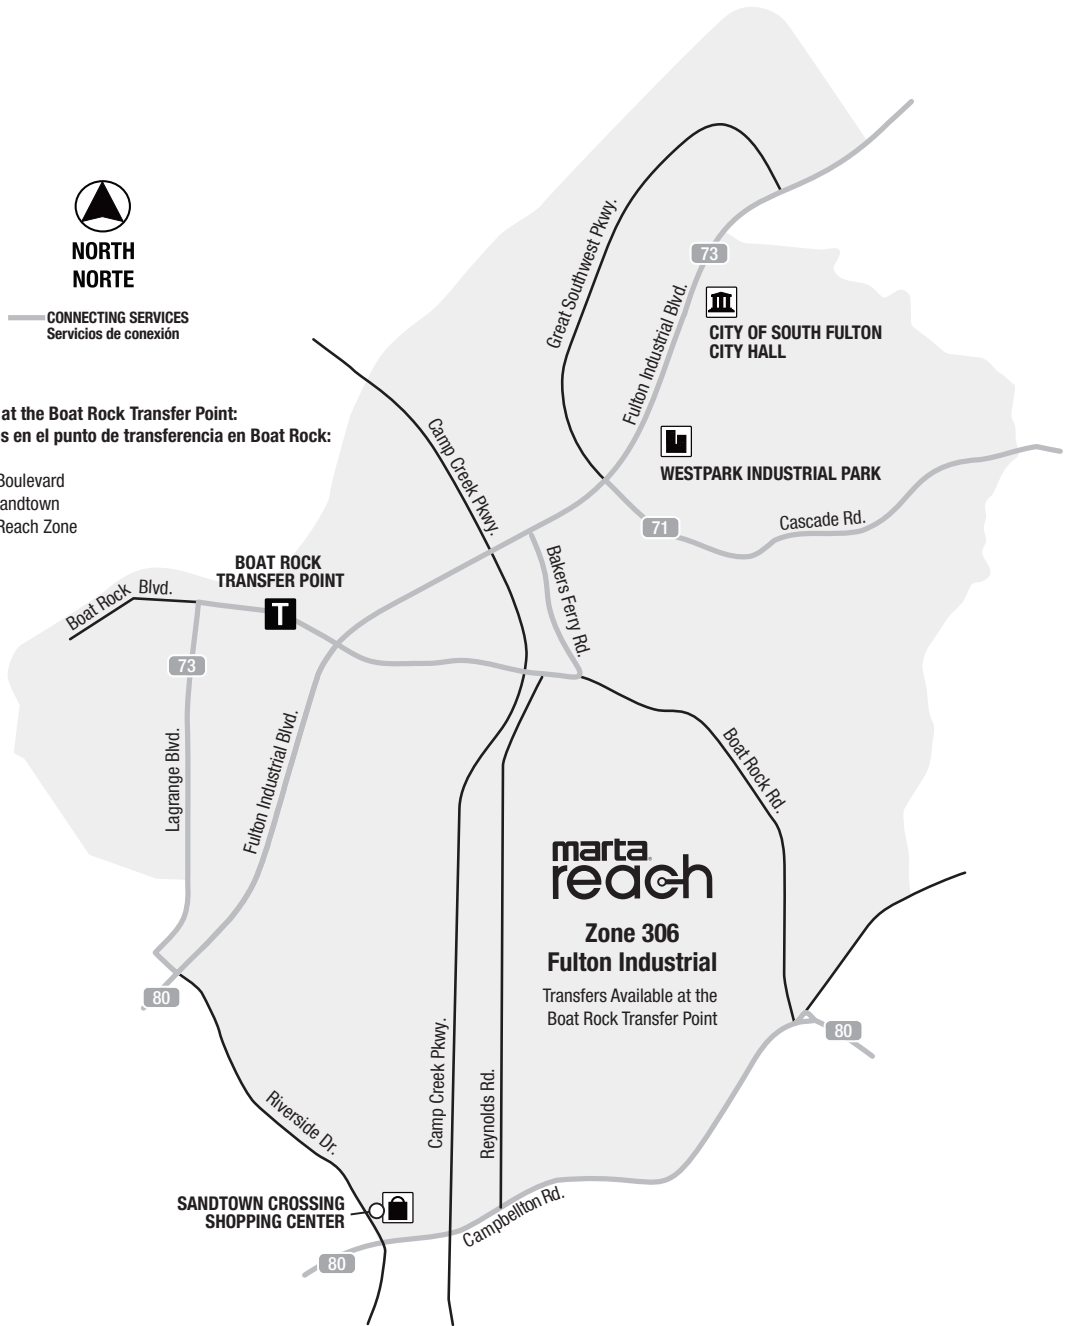

Reach ofrece viajes compartidos bajo  
demanda, de punto a punto, con  
conexiones a rutas de tren y autobús  
en 12 zonas dentro del área de servicio  
de MARTA.

### Cómo reservar un viaje

- **Descargue la aplicación**  
Disponible ahora en  
Google Play o Apple App Store.
- **Visítenos en la web**  
[book.martareach.rideco.com/login](http://book.martareach.rideco.com/login).
- **Llame a las reservaciones de MARTA Reach**  
404-848-6622 (disponible todos los días de  
8:30 a.m. a 5:00 p.m.).

**NORTH  
NORTE**

CONNECTING SERVICES  
Servicios de conexión

**Connecting services at the Boat Rock Transfer Point:**  
**Conexión de servicios en el punto de transferencia en Boat Rock:**  
71-Cascade Road  
73-Fulton Industrial Boulevard  
80-Headland Drive/Sandtown  
306-Fulton Industrial Reach Zone

**marta  
reach**  
**Zone 306  
Fulton Industrial**  
Transfers Available at the  
Boat Rock Transfer Point

**MAP LEGEND**

-  Reach Zone
-  Bus Routes
-  Rail Lines